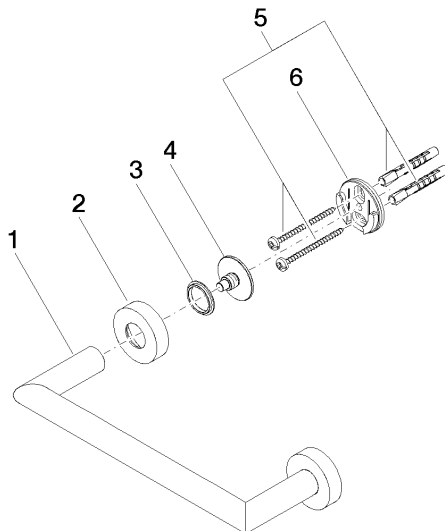

EDITION PRO Barre d'appui - Chrome

83 020 626

- entraxe 200 mm
- largeur 241 mm
- hauteur 41 mm
- rosace Ø 41 mm
- saillie 75 mm

	Chrome	83 020 626-00
	Noir mat	83 020 626-33
	Chrome brossé	83 020 626-93

EDITION PRO Barre d'appui - Chrome

83 020 626

mm [inches]

EDITION PRO Barre d'appui - Chrome

83 020 626

Les pièces pour les autres finitions peuvent être trouvées ici : [Noir mat](#)

Liste des pièces de rechange

N°	Article Numéro	Désignation	Fréquence de montage	Délai de livraison
1	05 28 22 545 00-00	patte de fixation	1	10
2	08 27 97 502-00	rosace	2	10
3	08 30 11 517 90	anneau	2	2
4	08 17 97 560 90	patte de fixation	2	2
5	05 30 31 025 00 90	set de fixation	1	2
6	08 17 97 501 07	patte de fixation	2	2